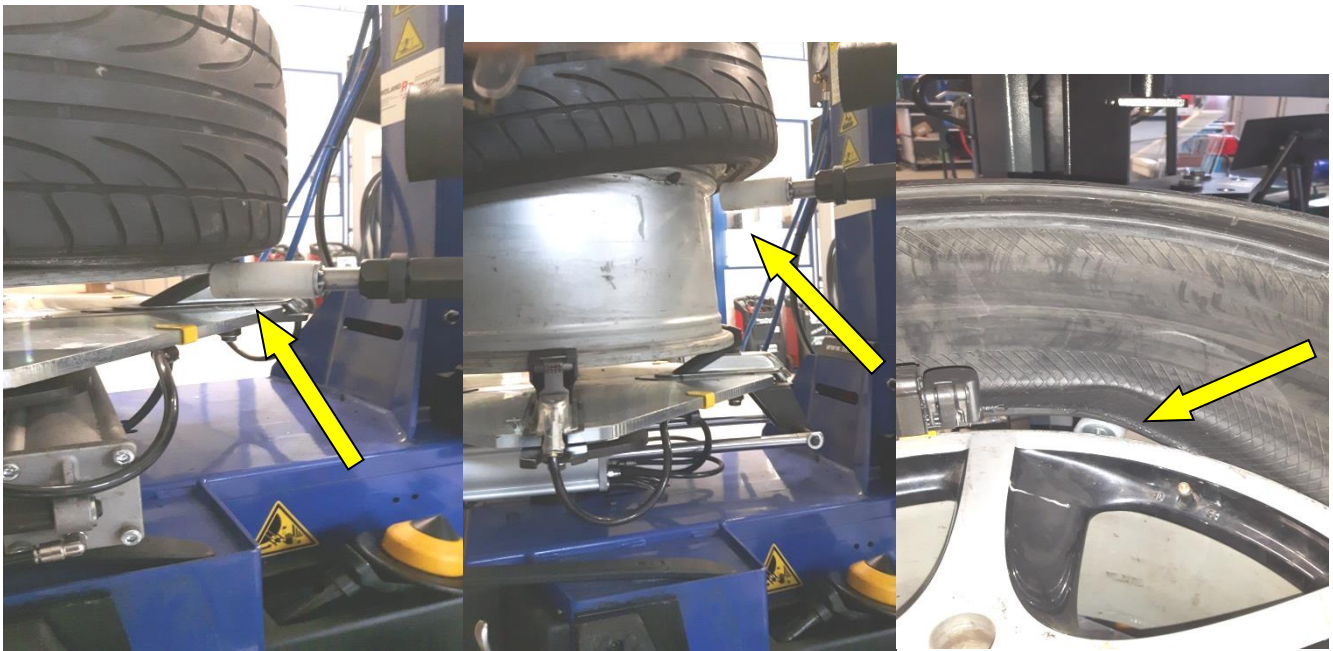

Demontage-Helfer Teco Top Pneumaschinen

WAK 01

Spezial Demontage-Helfer

sFr. 245.-
Ex. MwSt

Stülpt den Reifen ohne Zusatz eines Reifenhebels direkt über den Felgenreand.
(Nur einsetzbar für alle Teco Top Pneumaschinen!)