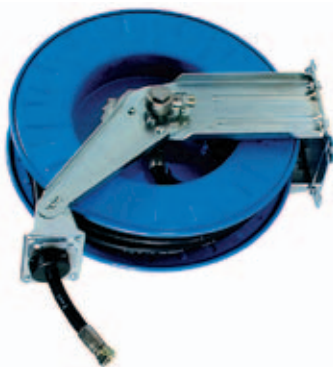

## Luftschlauchroller **rapid**

Bestell-Nr. 09 001 (12 Meter)

CHF 740.-

Bestell-Nr. 09 002 (20 Meter)

CHF 990.-

- Innen ø 10 mm, Aussen ø 16.5 mm
- bis 50 Bar Druck möglich
- in lackierter Stahlblechausführung
- Mehrfachrasterung pro Umdrehung
- 1 Meter Anschlusschlauch konfektioniert mitgeliefert
- ohne Luftkupplungen ausgerüstet
- für Wand - oder Deckenmontage

Bestell-Nr. 09 003 (10 Meter)

CHF 745.-

Bestell-Nr. 09 004 (15 Meter)

CHF 965.-

Bestell-Nr. 09 005 (20 Meter)

CHF 990.-

- Innen ø 12 mm, Aussen ø 19.7 mm
- bis 50 Bar Druck möglich
- in lackierter Stahlblechausführung
- Mehrfachrasterung pro Umdrehung
- 1 Meter Anschlusschlauch konfektioniert mitgeliefert
- ohne Luftkupplungen ausgerüstet
- für Wand - oder Deckenmontage