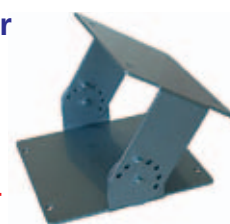

Schwenkbare Wandhalter

- Schwenkbar 120°
- Stahlblech lackiert

Baureihe 05

Bestell-Nr. 05500 CHF 217.-