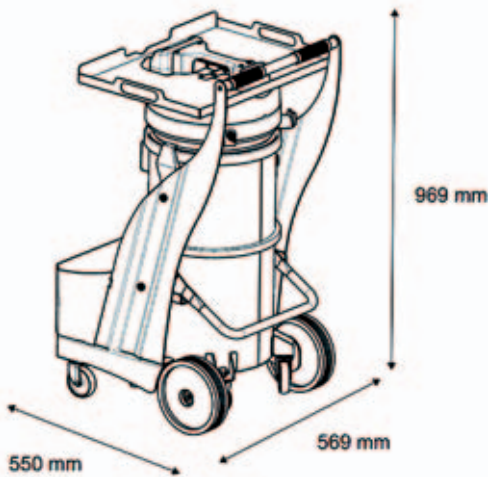

Zubehör zu Staubsauger RC 7915

Verteiler Luft mit 2 Sicherheits - Kupplungen

Bestell-Nr. RB 7915 **CHF 150.-**

Doppelanschluss

Bestell-Nr. 895 1011 129 **CHF 100.80-**

Doppelschlauch

5 Meter Saugschlauch 29 mm mit integriertem Zuluftschlauch

Bestell-Nr. 895 1011 111 **CHF 270.50**

Polyester Standardfilter
Bestell-Nr. 895 1011 100 **CHF 71.-**

Nylonfilter

Bestell-Nr. 895 500 0106 **CHF 47.-**