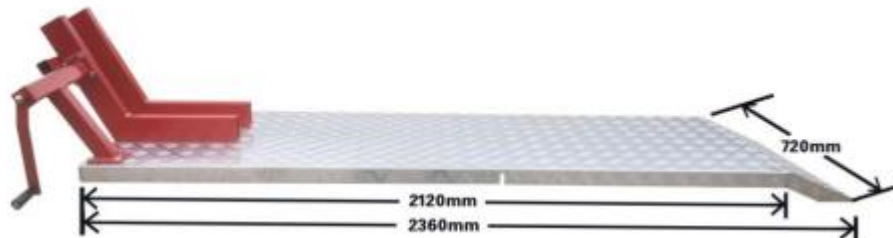

Preis sFr. 315.00 ex. MwSt

Spezielle Gummi Auflagen Set à 4 Stück für Fahrzeuge mit Sonder-Aufnahme-Punkte

Preis sFr. 180.00 ex. MwSt

Separate Motorrad Aufnahme Plattform

Preis folgt ex. MwSt

Wandhalterungen zum platz sparenden Aufhängen des Universal Lifts