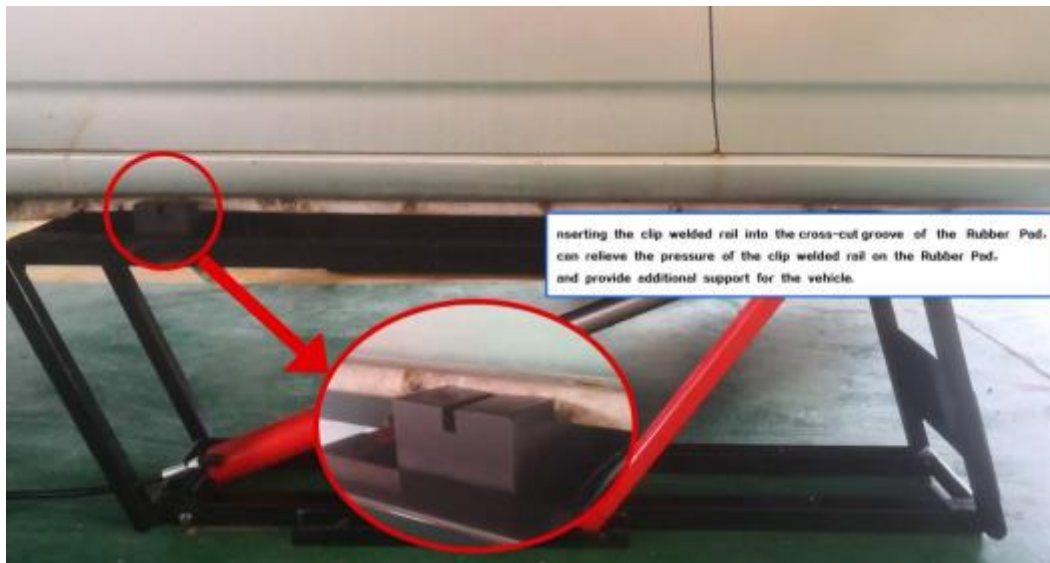

Spezielle Gummi Auflagen Set à 4 Stück für Fahrzeuge mit Sonder-Aufnahme-Punkte

Preis sFr. 180.00 ex. MwSt