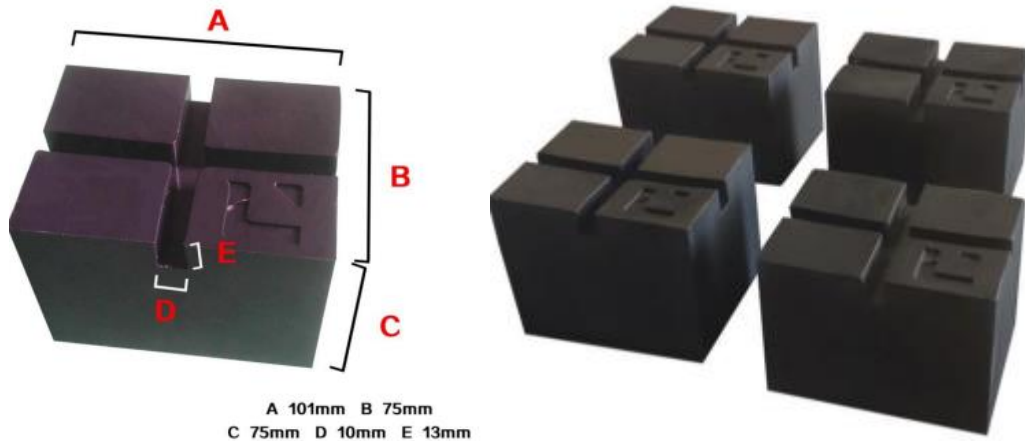

Spezielle Gummi Auflagen Set à 4 Stück für Fahrzeuge mit Sonder-Aufnahme-Punkte

Preis sFr. 180.00 ex. MwSt